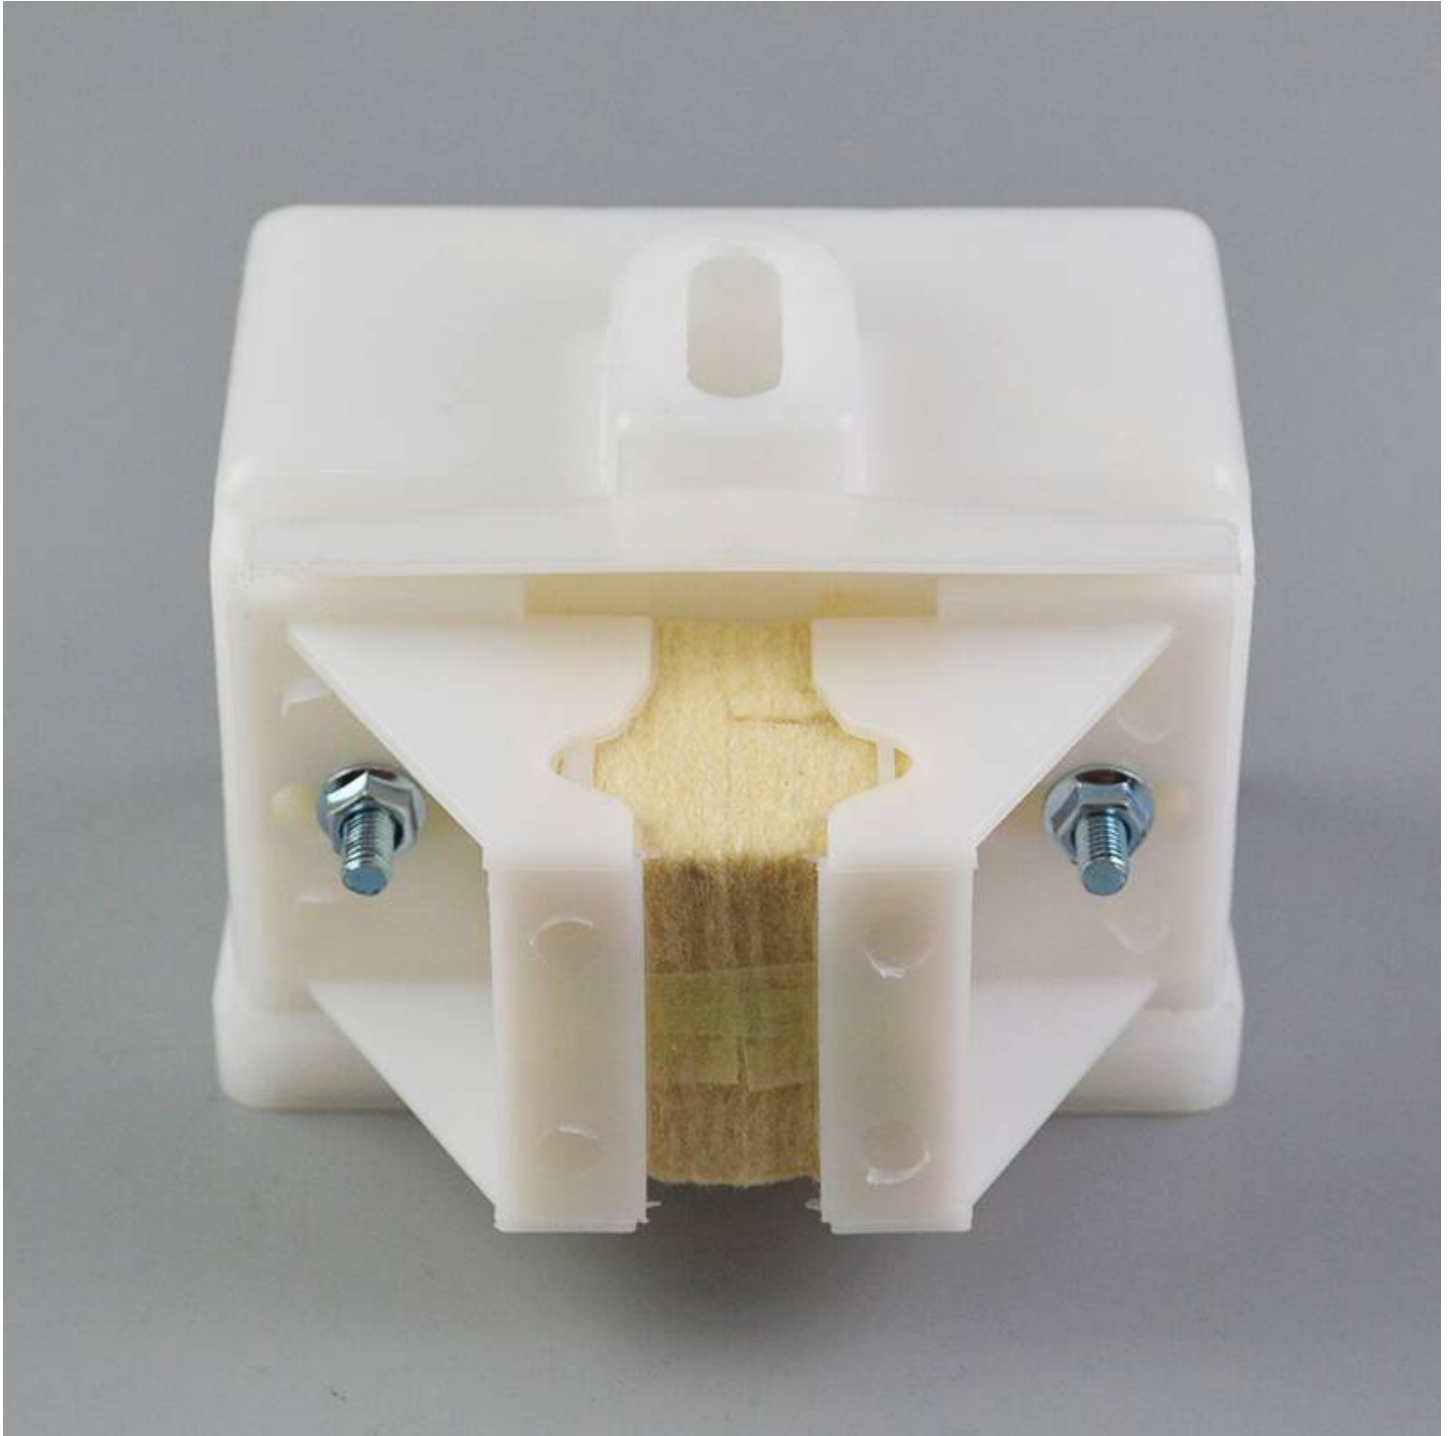

## Présentation détaillée :

(Détails du produit)

单位：mm

用M8螺丝