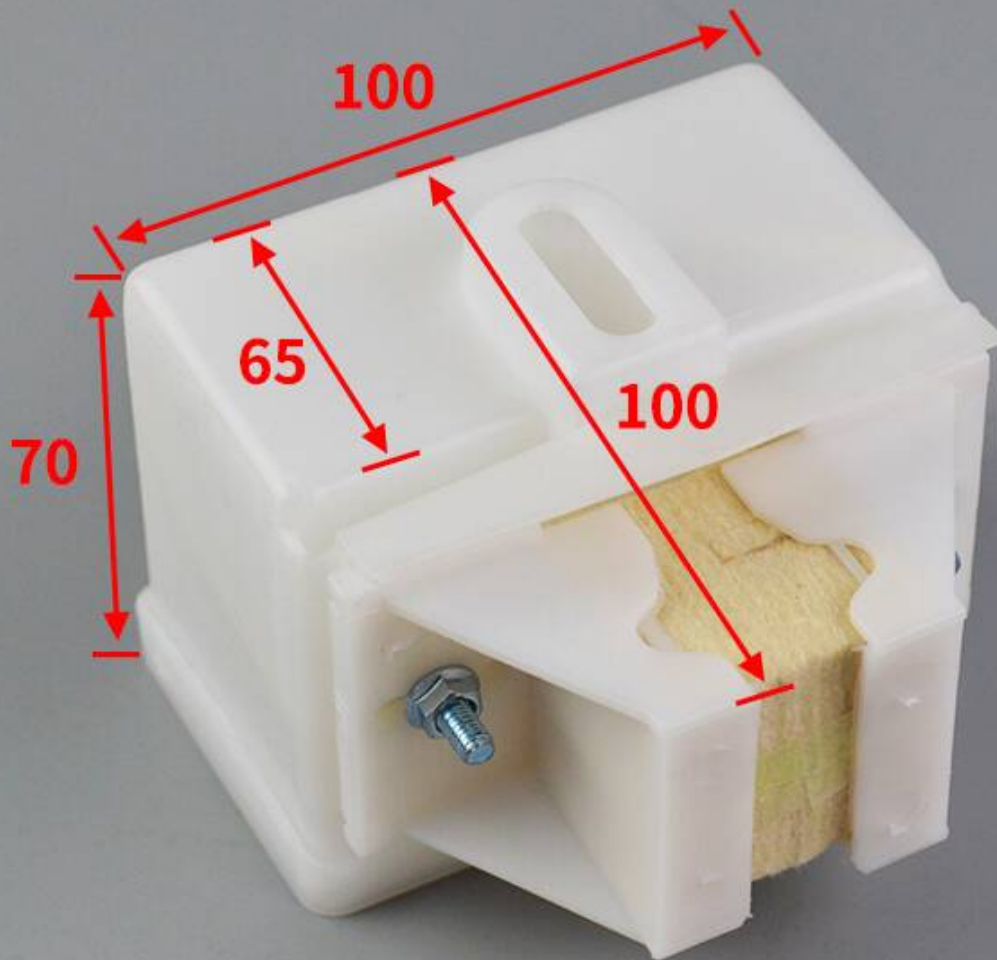

## Présentation détaillée :

(Détails du produit)

单位：mm

用M8螺丝