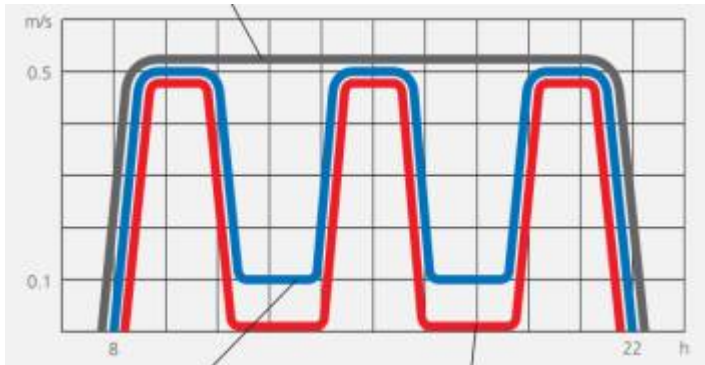

Configuración estándar: operación de frecuencia de potencia
Configuración opcional: conversión de frecuencia de alta y baja velocidad
Conversión de frecuencia de arranque automático
Máquina de tracción