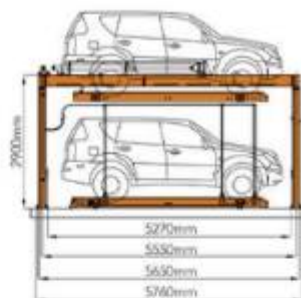

Fotos del producto