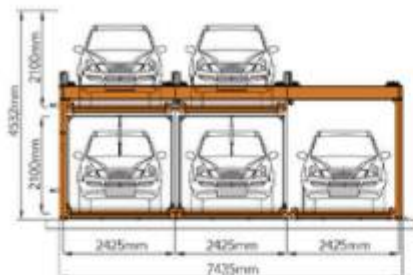

Fotos del producto