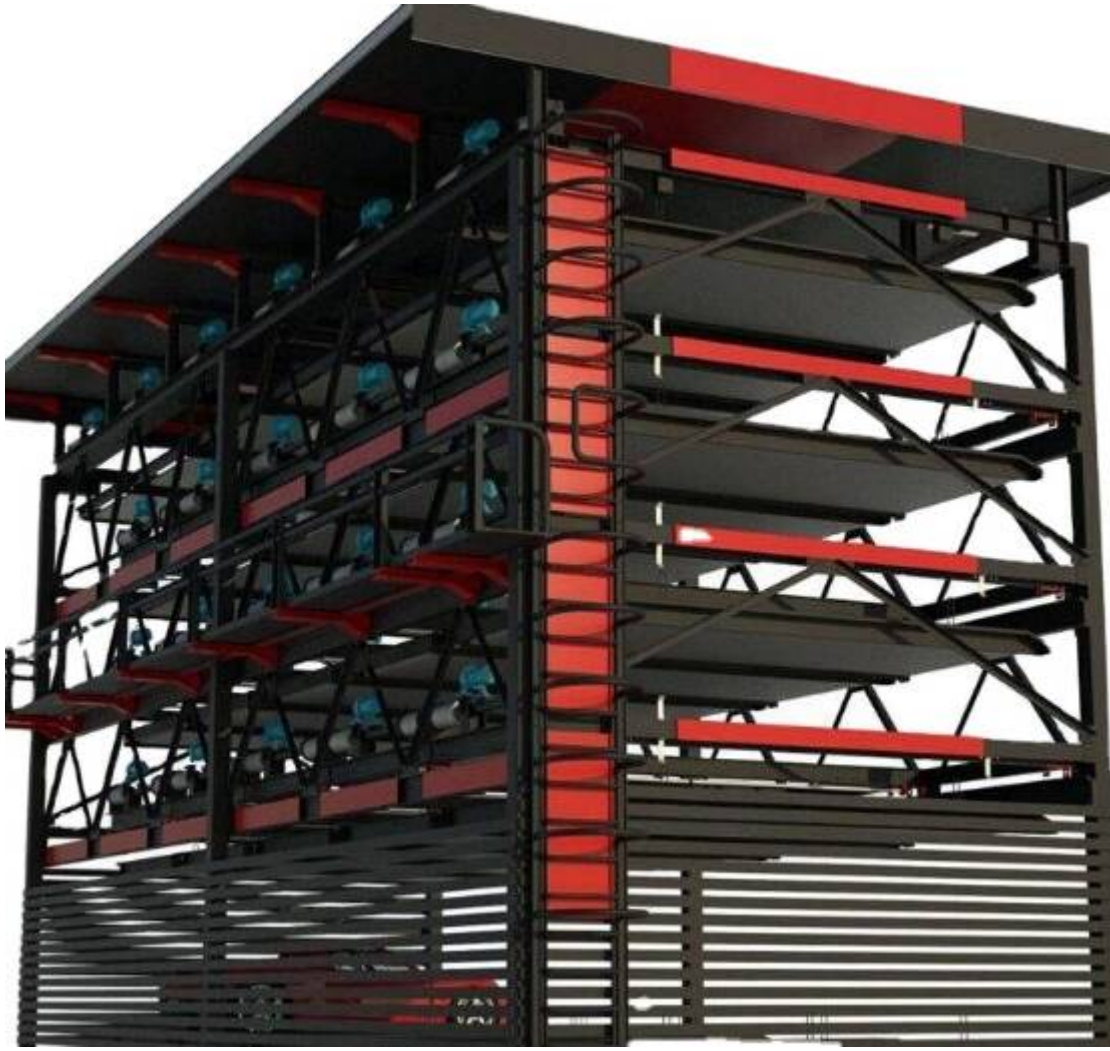

Sistema De Estacionamiento Automático Para Coche, Torre De Estacionamiento Automática

Especificaciones :

Precio	Contact Us
Cantidad minima para ordenar	1 set
Términos de pago	T/T, L/C, Western Union, etc.
Detalle de Envio	10-25 working days.
Keyword	Montacoches

Introducción detallada :

Descripción

Tipo:Automated Parking System

Lugar del origen:China

Marca:LSE

Garantía:5 Years

Capacidad / plaza de aparcamiento:2000 KG

Certificación:CE

Color: personalizado

Modelo	Políticas de Desarrollo de la serie
Los niveles	2-15 niveles
Disponible en tamaño del vehículo	5000mm x 1850mm x 1550mm (LxWxH) * se puede personalizar para adaptarse a SUV

Modo	Cilindro hidráulico + Cable de acero
Capacidad de elevación	2000kg * se puede personalizar para adaptarse a SUV
Control	Omron sistema PLC
Operación	Botón, tarjetas IC o manual, con pantalla LED
Acabado	Chorro de arena, aerosol de Zinc y pintura superficial para mayor protección