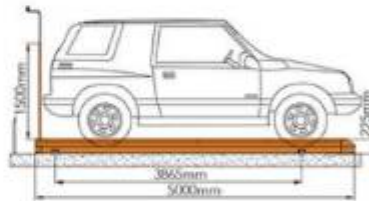

Fotos del producto