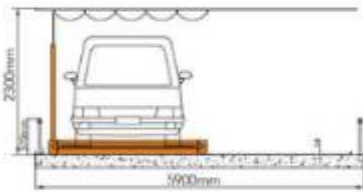

Fotos del producto